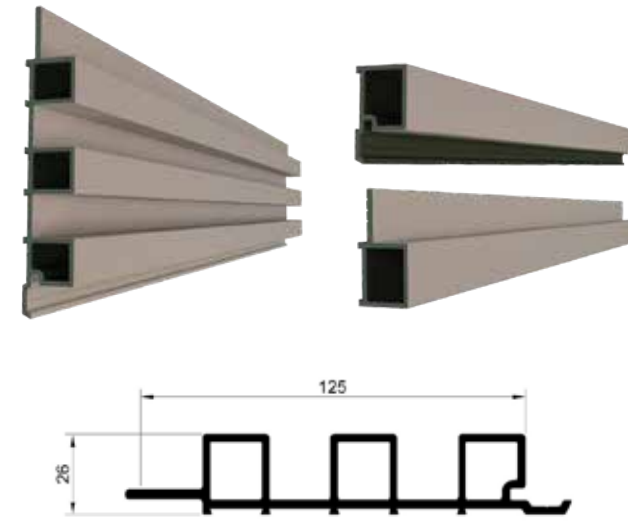

PVC Kompozit Malzeme. İç mekan boy: 280cm Dış mekan boy: 320cm

Linear • RIBBON exterior&interior 150x26mm

VINYLBOND RIBBON MODELİ

Eşit yüzey genişlikleri ve kanal yapısı ile sade ve göz yormayan çizgisel hatlar sunar. Dinamik görüntüsüyle risksiz ama kararlı tasarımlar oluşturur.

PVC Kompozit Malzeme. İç mekan boy: 280cm Dış mekan boy: 320cm

Linear • MAXI exterior&interior 165x18mm

VINYLBOND MAXI MODELİ

Karizmatik görüntüsüyle Linear MAXI. Dolgun ve geniş yüzey alanıyla oturaklı tasarım anlayışı sunar. Linear MAXI ile MAXI-mum tasarım zevki.

PVC Kompozit Malzeme. İç mekan boy: 280cm Dış mekan boy: 320cm

Linear • FINE exterior&interior 125x26mm

VINYLBOND FINE MODELİ

Narin Linear görüntüsüyle mekanınıza dinamizm katacak FINE modelinin hafif duruşu ve keskin çizgisel hatlarıyla iç ve dış mekanlarınıza tasarım anlayışınızı yansıtın.

PVC Kompozit Malzeme. İç mekan boy: 280cm Dış mekan boy: 320cm

Linear • SOLID exterior&interior 105x18mm

VINYLBOND SOLID MODELİ

Ağır ve göz doyurucu. Tasarımda keskinlik ve kararlılık sahibi olanların tercihi. Solid panel, ADO güvencesiyle, DKP'de.