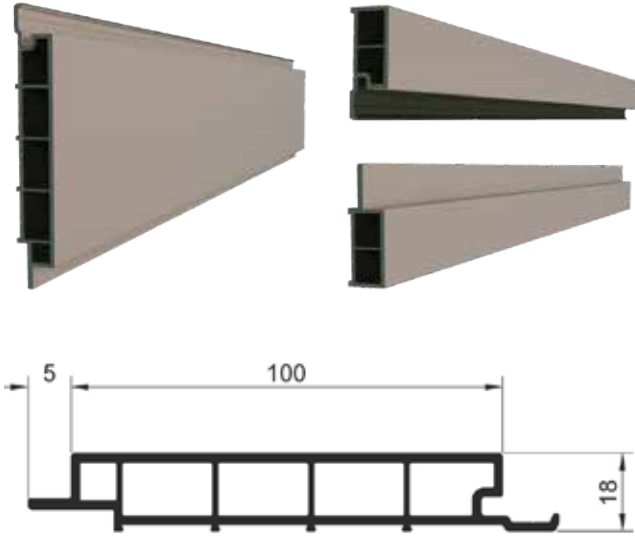

PVC Kompozit Malzeme. İç mekan boy: 280cm Dış mekan boy: 320cm

Linear • MAXI exterior&interior 165x18mm

VINYLBOND MAXI MODELİ

Karizmatik görüntüsüyle Linear MAXI. Dolgun ve geniş yüzey alanıyla oturaklı tasarım anlayışı sunar. Linear MAXI ile MAXI-mum tasarım zevki.

PVC Kompozit Malzeme. İç mekan boy: 280cm Dış mekan boy: 320cm

Linear • FINE exterior&interior 125x26mm

VINYLBOND FINE MODELİ

Narin Linear görüntüsüyle mekanınıza dinamizm katacak FINE modelinin hafif duruşu ve keskin çizgisel hatlarıyla iç ve dış mekanlarınıza tasarım anlayışınızı yansıtın.

PVC Kompozit Malzeme. İç mekan boy: 280cm Dış mekan boy: 320cm

Linear • SOLID exterior&interior 105x18mm

VINYLBOND SOLID MODELİ

Ağır ve göz doyurucu. Tasarımda keskinlik ve kararlılık sahibi olanların tercihi. Solid panel, ADO güvencesiyle, DKP'de.