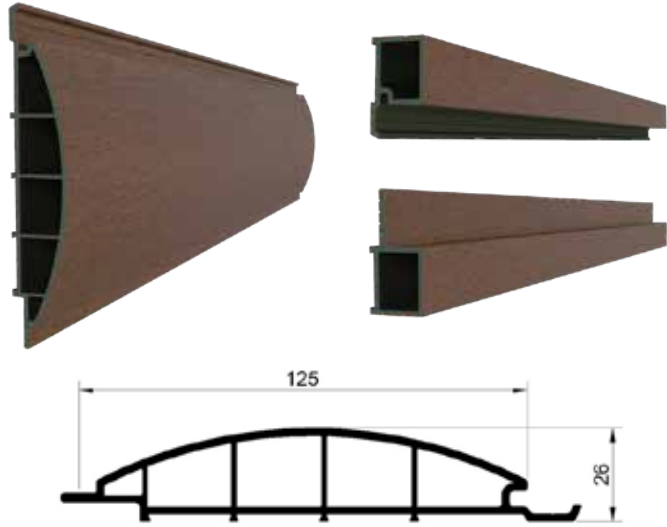

PVC Kompozit Malzeme. İç mekan boy: 280cm Dış mekan boy: 320cm

Linear • LOG exterior&interior 125x26mm

VINYLBOND LOG MODELİ

Doğallıktan kopamayan tasarım düşkünü için hazırlandı. Doğal kütük görüntüsüyle VinylBond Log modeli ile yaşam alanlarınızda doğayı hissedin. İsterseniz farklı renk seçenekleriyle tarzınızı yansıtın.

PVC Kompozit Malzeme. İç mekan boy: 280cm Dış mekan boy: 320cm

Linear • BEVEL exterior&interior 100x18mm

VINYLBOND BEVEL MODELİ

Geleneksel Yalibaskı modelinin zarafeti VinylBond'un uzun ömrü ile taçlandırıldı. Eğimli yapısıyla cephenizde hareketlilik sağlar.

PVC Kompozit Malzeme. İç mekan boy: 280cm Dış mekan boy: 320cm

Linear • BARCODE exterior&interior 125x18mm

VINYLBOND BARCODE MODELİ

Tasarımda hareketliliği sevenler için dizayn edildi. Göz yormayan dinamik yapısı ve ölçülerindeki kararlı değişimiyle tüm dikkatleri üzerinize çekeceksiniz.