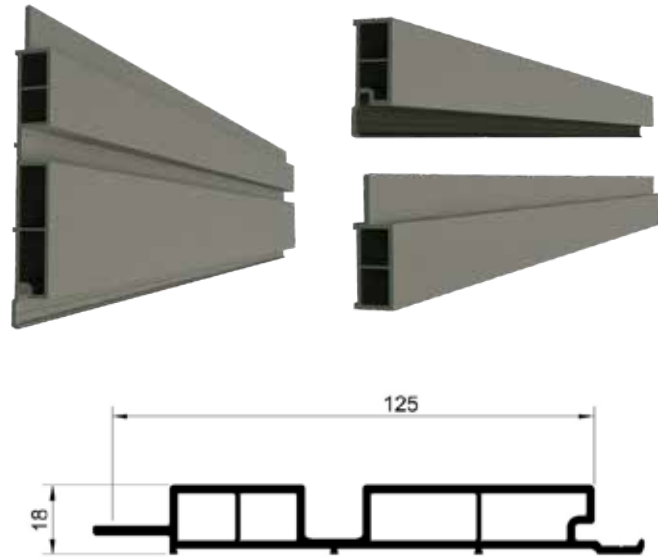

PVC Kompozit Malzeme. İç mekan boy: 280cm Dış mekan boy: 320cm

Linear • LOG exterior&interior 125x26mm

VINYLBOND LOG MODELİ

Doğallıktan kopamayan tasarım düşkünü için hazırlandı. Doğal kütük görüntüsüyle VinylBond Log modeli ile yaşam alanlarınızda doğayı hissedin. İsterseniz farklı renk seçenekleriyle tarzınızı yansıtın.

PVC Kompozit Malzeme. İç mekan boy: 280cm Dış mekan boy: 320cm

Linear • BEVEL exterior&interior 100x18mm

VINYLBOND BEVEL MODELİ

Geleneksel Yalibaskı modelinin zarafeti VinylBond'un uzun ömrü ile taçlandırıldı. Eğimli yapısıyla cephenizde hareketlilik sağlar.

PVC Kompozit Malzeme. İç mekan boy: 280cm Dış mekan boy: 320cm

Linear • BARCODE exterior&interior 125x18mm

VINYLBOND BARCODE MODELİ

Tasarımda hareketliliği sevenler için dizayn edildi. Göz yormayan dinamik yapısı ve ölçülerindeki kararlı değişimiyle tüm dikkatleri üzerinize çekeceksiniz.

PVC Kompozit Malzeme. İç mekan boy: 280cm Dış mekan boy: 320cm

Linear • RIBBON exterior&interior 150x26mm

VINYLBOND RIBBON MODELİ

Eşit yüzey genişlikleri ve kanal yapısı ile sade ve göz yormayan çizgisel hatlar sunar. Dinamik görüntüsüyle risksiz ama kararlı tasarımlar oluşturur.