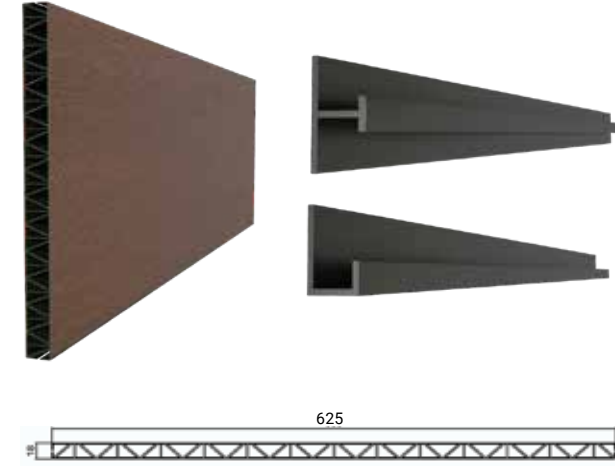

PVC Kompozit Malzeme. İç mekan boy: 280cm Dış mekan boy: 320cm

Linear • FINE exterior&interior 125x26mm

VINYLBOND FINE MODELİ

Narin Linear görüntüsüyle mekanınıza dinamizm katacak FINE modelinin hafif duruşu ve keskin çizgisel hatlarıyla iç ve dış mekanlarınıza tasarım anlayışınızı yansıtın.

PVC Kompozit Malzeme. İç mekan boy: 280cm Dış mekan boy: 320cm

Linear • SOLID exterior&interior 105x18mm

VINYLBOND SOLID MODELİ

Ağır ve göz doyurucu. Tasarımda keskinlik ve kararlılık sahibi olanların tercihi. Solid panel, ADO güvencesiyle, DKP'de.

PVC Kompozit Malzeme. Dış mekan boy: 320cm

FLAT PANEL • exterior 625x18mm

VINYLBOND FLATPANEL MODELİ

VinylBond ailesinin en geniş yüzey alanına sahip modeli olan FLAT PANEL özellikle dış cepheler ve geniş çalışma alanlarına sahip tasarımlarda rahatlıkla kullanılabilir.