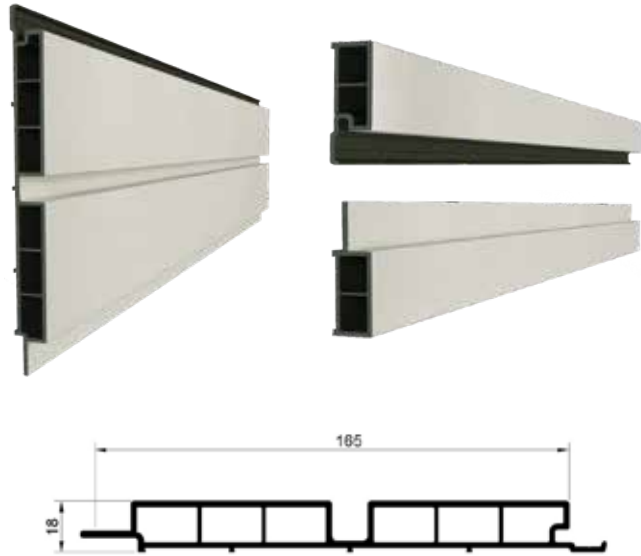

PVC Kompozit Malzeme. İç mekan boy: 280cm Dış mekan boy: 320cm

Linear • BARCODE exterior&interior 125x18mm

VINYLBOND BARCODE MODELİ

Tasarımda hareketliliği sevenler için dizayn edildi. Göz yormayan dinamik yapısı ve ölçülerindeki kararlı değişimiyle tüm dikkatleri üzerinize çekeceksiniz.

PVC Kompozit Malzeme. İç mekan boy: 280cm Dış mekan boy: 320cm

Linear • RIBBON exterior&interior 150x26mm

VINYLBOND RIBBON MODELİ

Eşit yüzey genişlikleri ve kanal yapısı ile sade ve göz yormayan çizgisel hatlar sunar. Dinamik görüntüsüyle risksiz ama kararlı tasarımlar oluşturur.

PVC Kompozit Malzeme. İç mekan boy: 280cm Dış mekan boy: 320cm

Linear • MAXI exterior&interior 165x18mm

VINYLBOND MAXI MODELİ

Karizmatik görüntüsüyle Linear MAXI. Dolgun ve geniş yüzey alanıyla oturaklı tasarım anlayışı sunar. Linear MAXI ile MAXI-mum tasarım zevki.