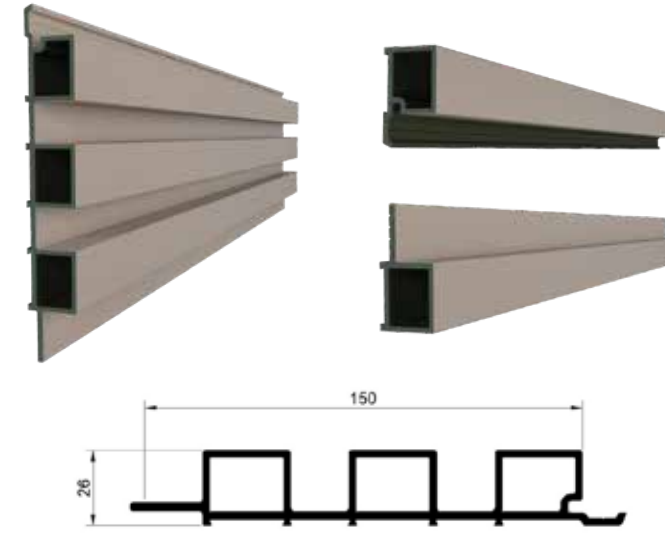

PVC Kompozit Malzeme. İç mekan boy: 280cm Dış mekan boy: 320cm

Linear • BEVEL exterior&interior 100x18mm

VINYLBOND BEVEL MODELİ

Geleneksel Yalibaskı modelinin zarafeti VinylBond'un uzun ömrü ile taçlandırıldı. Eğimli yapısıyla cephenizde hareketlilik sağlar.

PVC Kompozit Malzeme. İç mekan boy: 280cm Dış mekan boy: 320cm

Linear • BARCODE exterior&interior 125x18mm

VINYLBOND BARCODE MODELİ

Tasarımda hareketliliği sevenler için dizayn edildi. Göz yormayan dinamik yapısı ve ölçülerindeki kararlı değişimiyle tüm dikkatleri üzerinize çekeceksiniz.

PVC Kompozit Malzeme. İç mekan boy: 280cm Dış mekan boy: 320cm

Linear • RIBBON exterior&interior 150x26mm

VINYLBOND RIBBON MODELİ

Eşit yüzey genişlikleri ve kanal yapısı ile sade ve göz yormayan çizgisel hatlar sunar. Dinamik görüntüsüyle risksiz ama kararlı tasarımlar oluşturur.

PVC Kompozit Malzeme. İç mekan boy: 280cm Dış mekan boy: 320cm

Linear • MAXI exterior&interior 165x18mm

VINYLBOND MAXI MODELİ

Karizmatik görüntüsüyle Linear MAXI. Dolgun ve geniş yüzey alanıyla oturaklı tasarım anlayışı sunar. Linear MAXI ile MAXI-mum tasarım zevki.