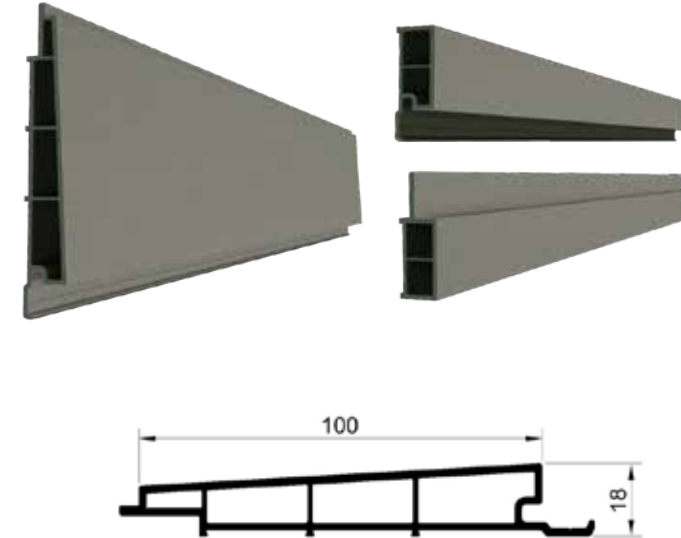

PVC Kompozit Malzeme. İç mekan boy: 280cm Dış mekan boy: 320cm

Linear • LOG exterior&interior 125x26mm

VINYLBOND LOG MODELİ

Doğallıktan kopamayan tasarım düşkünü için hazırlandı. Doğal kütük görüntüsüyle VinylBond Log modeli ile yaşam alanlarınızda doğayı hissedin. İsterseniz farklı renk seçenekleriyle tarzınızı yansıtın.

PVC Kompozit Malzeme. İç mekan boy: 280cm Dış mekan boy: 320cm

Linear • BEVEL exterior&interior 100x18mm

VINYLBOND BEVEL MODELİ

Geleneksel Yalibaskı modelinin zarafeti VinylBond'un uzun ömrü ile taçlandırıldı. Eğimli yapısıyla cephenizde hareketlilik sağlar.

PVC Kompozit Malzeme. İç mekan boy: 280cm Dış mekan boy: 320cm

Linear • BARCODE exterior&interior 125x18mm

VINYLBOND BARCODE MODELİ

Tasarımda hareketliliği sevenler için dizayn edildi. Göz yormayan dinamik yapısı ve ölçülerindeki kararlı değişimiyle tüm dikkatleri üzerinize çekeceksiniz.