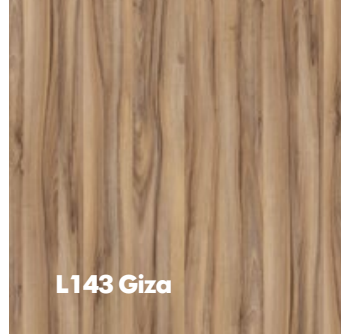

Trend belirleyen dekorlar!

AGT MDF-Lam Serilerinin favori dekorlarını sunan Dreamlam ile her mekanda trend tasarımlar yaratın!

Trend-setting decors!

Create trending designs in every place with Dreamlam that has favorite decors of AGT Melamine Faced MDF Series!