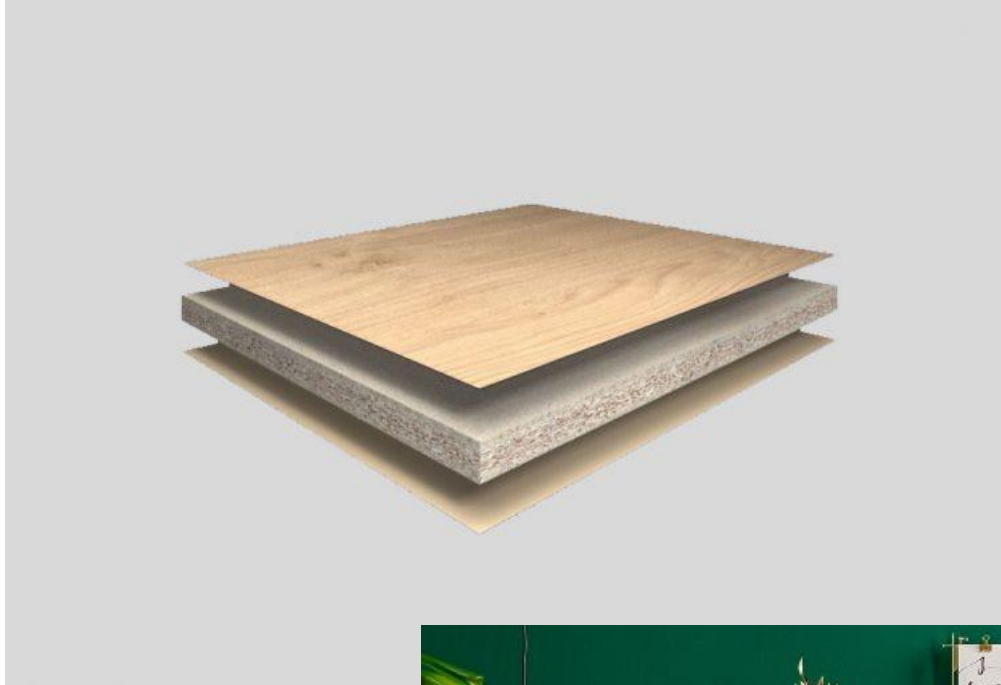

SUNTA-SUNTALAM PLAKALAR

SUNTALAM

- SUNTALAM modern mobilya üretim biçimidir, masifli mobilyadan temel farkı suntanın her iki yüzeyinde 0.8 mm lamine kaplama olması masif çita yerine fabrika ortamında özel makineler ile lamine cumbalar ile kaplanmasıdır.
- Suntalam, birçok renk seçeneği ile hemen hemen her alanda kullanıma uygun olup kullanım alanı oldukça geniştir. Mutfak, dolap, gövde kapakları, banyo dolapları, salon, yatak odaları ve diğer tüm yaşam alanlarında sıklıkla tercih edilen bir üründür